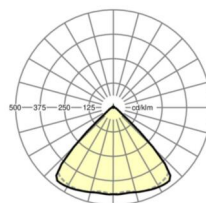

параметры

номер заказа	19415006024
код EAN	4020863411658
номер таможенного тарифа	94051190
Знак прохождения контроля	IP 20, класс защиты I, ENEC10 VDE, F, HACCP DIN10500/Food/IFS-пригодность для применения/BRC, Indoor, CE
Степень ударопрочности IK	IK03 (-20°C bis 40°C)
Температура окружения	ta -20°C в 40°C
Особые свойства	Готовность к IoT «Ready for IoT»
Гарантийный срок	5 лет
Государственные программы поддержки	BEG - государственные субсидии для энергосберегающих зданий (действительна только для Германии)

электротехника

Балласт	Электронный драйвер DALI2 (1 штука)
Мощность системы	37W
сетевое напряжение	230V/50Hz
автоматический предохранитель (пусковой ток)	13 штук/B10, 21 штук/B16, 21 штук/C10, 35 штук/C16
класс энергосбережения/Источник света	D

Оптика

Оснастка	LED, цветопередача/оттенок света CRI ≥ 80 / 4000K
Допуск для координаты цветности (MacAdam)	3SDCM
Фотобиологическая безопасность (светильник)	RG1
Номинальный световой поток	6074lm
Срок службы LED	50000h L80/B10 (Tq 40°C)
светоотдача светильников	162lm/W
Угол излучения	95° (C0) / 95° (C90)
UGR поп./вдоль	20.0 / 20.4

DEEP-LINK

<https://www.regiolum.de/ru/article/19415006024>

Ссылка	LED 6000lm 840
ηLB	100 %
Φ ↓/↑	98 % / 2 %
UGR поп./вдоль	20.0 / 20.4